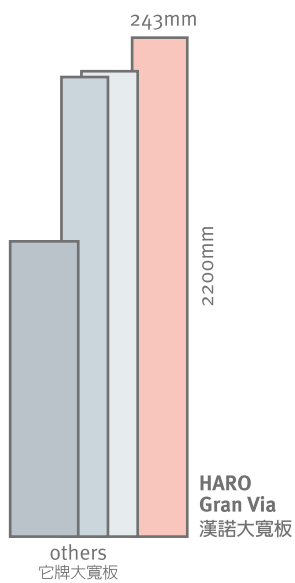

NEW

Gran Via 4V:
the greatest for
your home
展現你寬大的格局

HARO TRITTY 100 Gran Via 大寬板 4V / PAINTED WOOD* 漆痕舊木 / TEXTURED 仿木紋

無接縫木地板系統
Top Connect

超長，超寬，特別是四邊倒角設計，一個真正符合潮流的長度2200mm寬度243mm，Gran Via 大寬板規格創造了完美、寬敞的外觀，這種時尚的氛圍值得被珍藏。